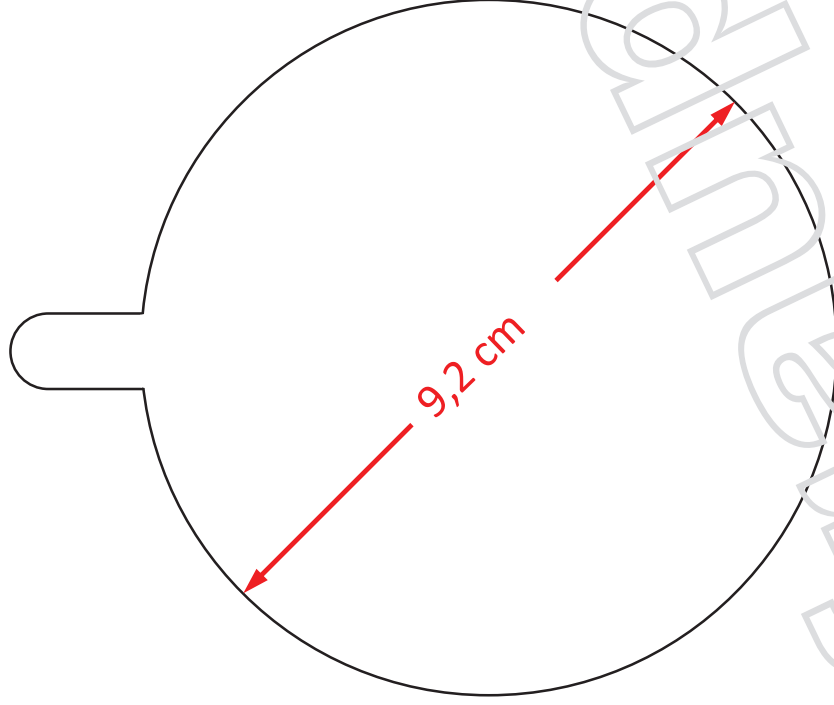

benötigte Brettgröße: 32 c

m x 17 cm x 0,9 cm